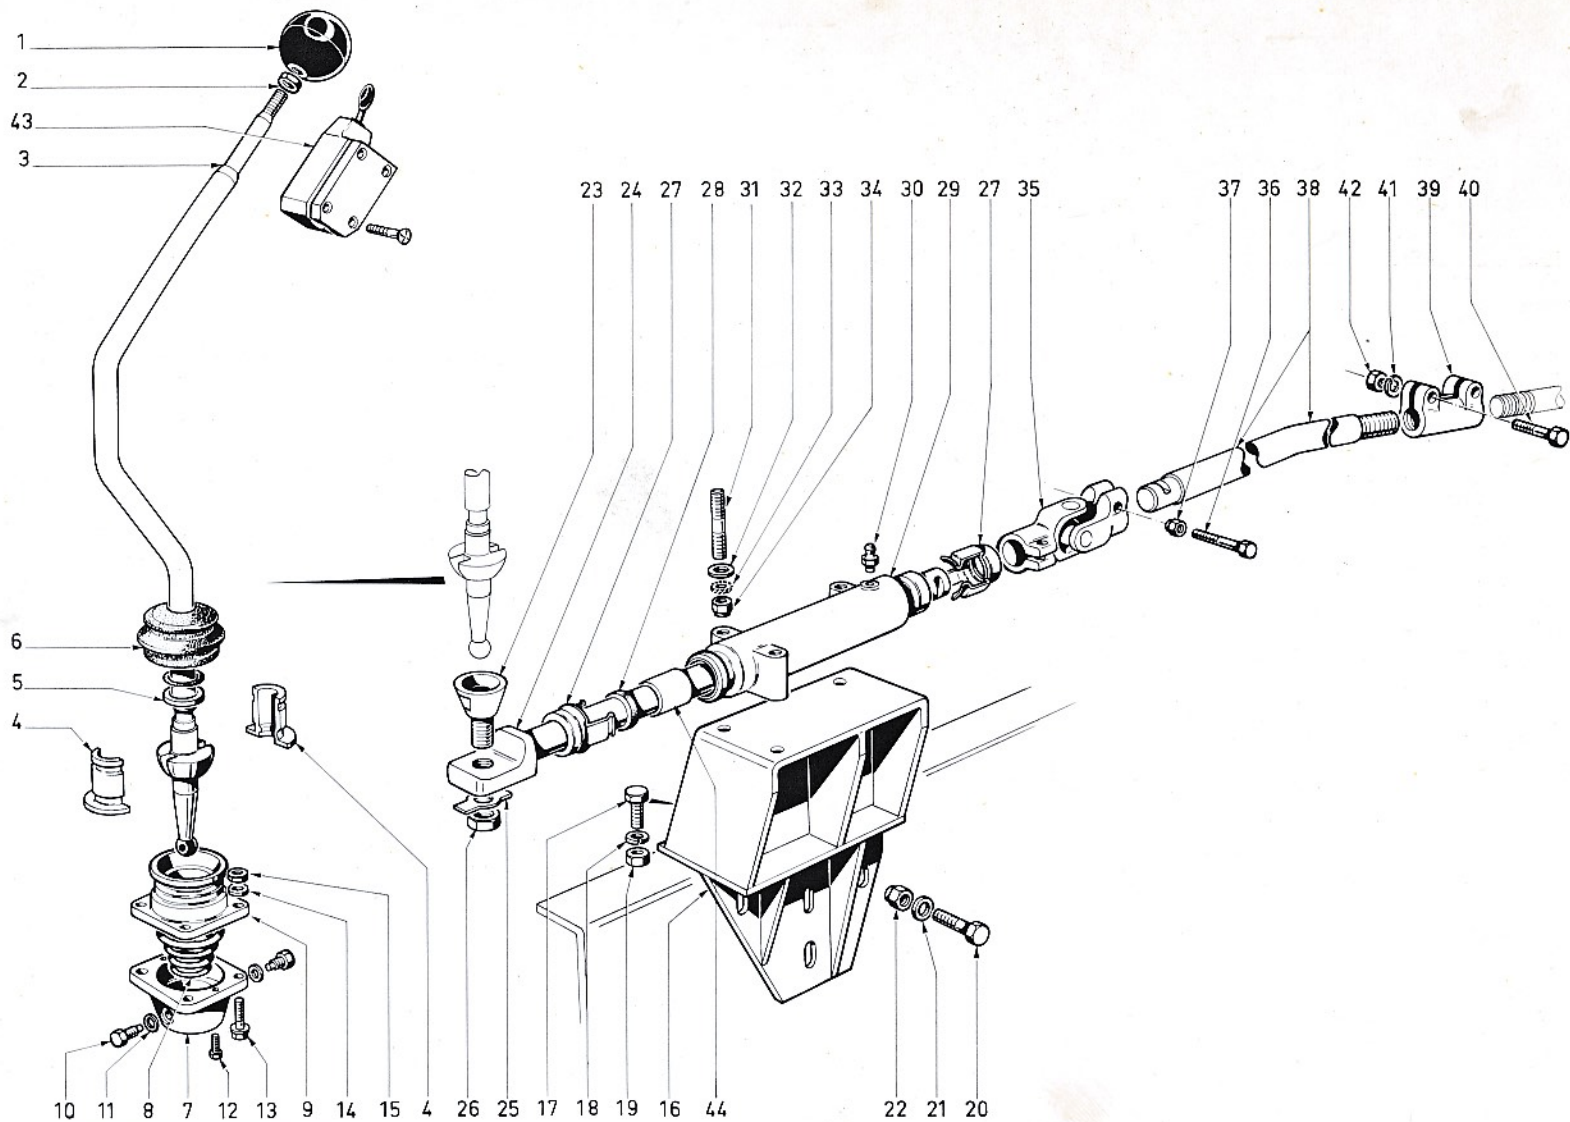

02**ORG. DE BASE BOITE DE VITESSES**

GEARBOX BASIC COMPONENT

GRUNDORGAN GETRIEBE

54**ORGANE COMMANDES**

CONTROLS COMPONENT

ORGAN ANTRIEBEN

214**2860 CA "GROUPE"**

GEARBOX 2860 "GROUPE" CAB

GETRIEBE 2860 "GROUPE"

02**54****214**N° EDITION
CATALOGUEN° DE
PLANCHE

1

2

3

4

5

Levier de changement des vitesses 00 01
 Dispositif de réception du levier
 Tringlerie de commande à distance
 Speed gear lever
 Lever catch
 Remote control linkage
 Gangschalthebel
 Vorrichtung zur Aufnahme des Hebels
 Gestänge für Fernbedienung

7	N° PIÈCE	PART N°	TEIL Nr.
8	DÉSIGNATION	DESIGNATION	BESCHRIFTUNG
9	QUANTITÉ	QUANTITY	MENGE
10	CODE OBSERVATIONS	CODE OF OBSERV.	ANMERKUNGEN KODE
11	DÉTAILS OBSERVATIONS	DETAILS OF OBSERV.	ANMERKUNGEN BEDEUT.